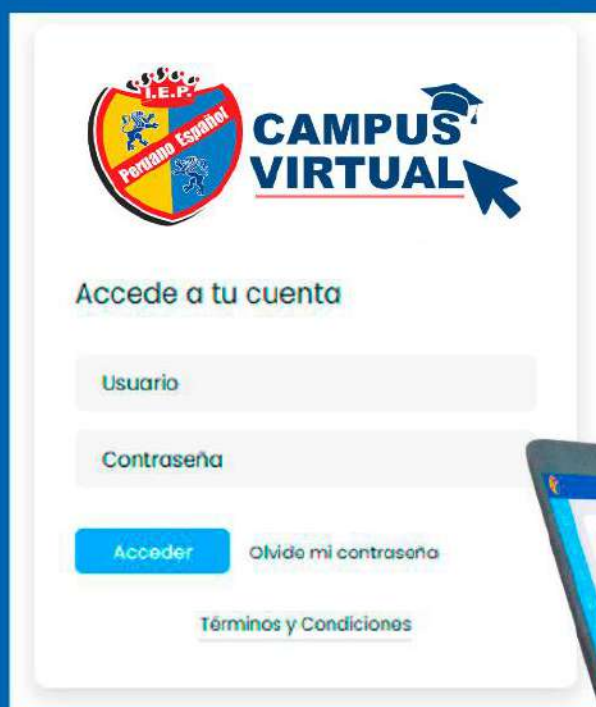

VERANO 2022

¿Cómo ingresar a mi CAMPUS VIRTUAL?

1

Escribe en el buscador la dirección de nuestro campus virtual

<https://campusvirtual.peruanoespanol.edu.pe>

2

Accede a tu cuenta con tu usuario y contraseña proporcionadas por la I.E